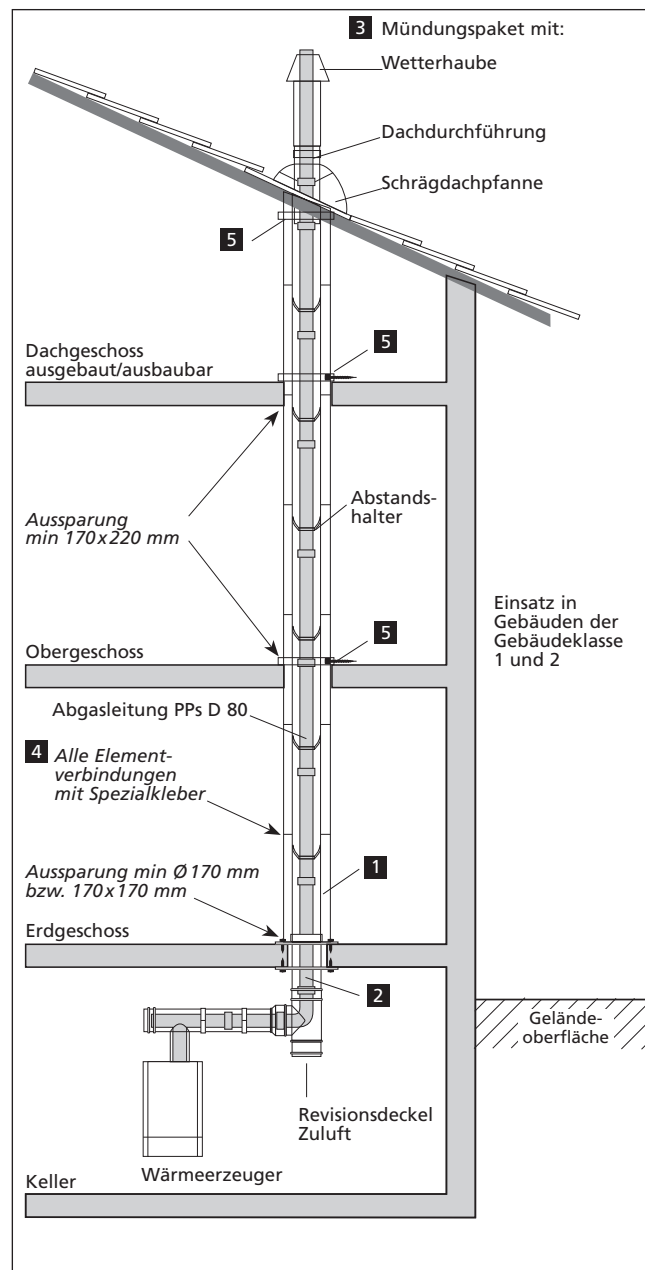

1. 1 Schachtelement 1.000 mm lang mit PPs-Abgasleitung D 80 inkl. Abstandshalter
2. 2 Deckenanschlusselement mit Revisionsöffnung für Zuluft D 80/125
3. 3 Mündungspaket, bestehend aus Dachdurchführung, Schrägdachpfanne 25°–45°, 5°–25°, 35°–55° oder Flachdachkragen
4. 4 SKOBIFIX-Spezialkleber, à 3 kg
5. 5 Halteschelle

Die Schachtelemente **1** sind 1,0 Meter lang. Die Zahl der benötigten Schachtelemente errechnet sich aus der Länge des Schachts von der Geschossdecke oberhalb des Wärmezeugers bis zur Dachhaut. (Schachtlänge auf ganze Zahl aufrunden)

Für den Schacht wird *ein* Deckenanschlusselement **2** und *ein* Mündungspaket **3** benötigt. Hier kann zwischen Varianten für Schräg- und Flachdach, verschiedenen Höhen über Dach und Farben gewählt werden.

Ein Eimer Spezialkleber **4** à 3 kg reicht für ca. 10 Verbindungen zwischen den Elementen.

Halteschellen **5** sind im Bereich der Deckendurchbrüche (nicht in der ersten Geschossdecke über dem Wärmezeuger) und im Dachsparrenbereich anzubringen. Die Zahl der Halteschellen entspricht der Zahl der Geschosse oberhalb des Wärmezeugers.

Frachtbedingungen

Die Preise verstehen sich je Stück zuzüglich gesetzlicher Mehrwertsteuer sowie der Frachtkosten. Nicht getauschte EURO-DIN-Paletten werden mit 13 EUR abgerechnet. Wir liefern unabeladen, befahrbare Abladestelle. Die Entladung obliegt dem Empfänger.

Stand: Januar 2012. Technische Änderungen vorbehalten